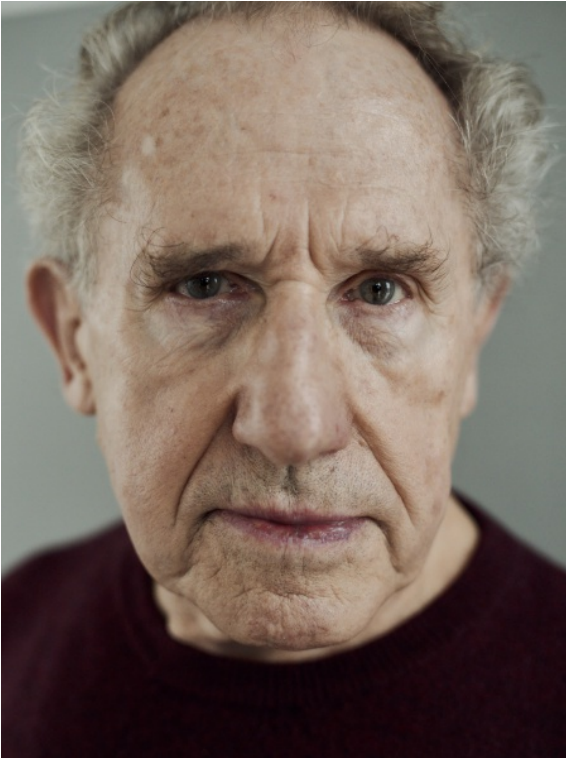

Walter Hess

Gerda Maria Hein

Metzer Straße 35

D-50677 Köln

Tel. +49 (0)221 9378970

office@charactors.de

*1939 in der Schweiz

Wohnort: München

Wohnmöglichkeit: Zürich, Berlin, Hamburg, Köln

Größe: 170 cm

Haare: graumeliert

Augen: blaugrün

Sprachen: Französisch, Englisch

Dialekte: Schweizerdeutsch

Stimm Lage: Bass

Sport: Schwimmen, Ski-Langlauf

Führerschein: PKW

2013: 50-jähriges Bühnenjubiläum